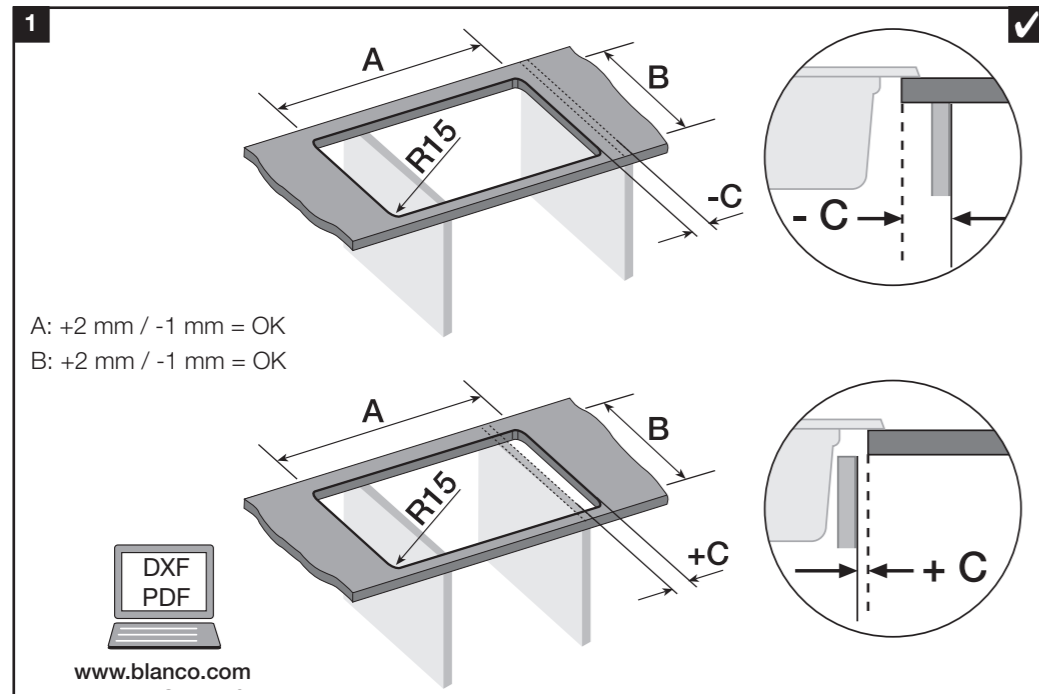

☒ OK
☒ not OK

	A +2 mm / -1 mm	B	C
BLANCO ADON XL 6 S	960 mm	460 mm	+3,5 mm
BLANCO ALAROS 6 S	1140 mm	490 mm	+270 mm
BLANCO ARTAGO 6	490 mm	490 mm	+55 mm
BLANCO AXIA II 8 S	1136 mm	480 mm	+6 mm
BLANCO AXIA III 45 S	760 mm	490 mm	+10 mm
BLANCO AXIA III 5 S	895 mm	490 mm	-15,5 mm
BLANCO AXIA III 6 S	980 mm	490 mm	-15 mm
BLANCO AXIA III XL 6 S	980 mm	490 mm	-15 mm
BLANCO CLASSIC 45 S	756 mm	486 mm	+10 mm
BLANCO CLASSIC 5 S	891 mm	486 mm	+5 mm
BLANCO CLASSIC 6 S	976 mm	486 mm	+6 mm
BLANCO CLASSIC 8	840 mm	480 mm	+20 mm
BLANCO CLASSIC 8 S	1136 mm	486 mm	+8 mm
BLANCO CLASSIC Neo 45 S	760 mm	490 mm	+3 mm
BLANCO CLASSIC Neo 5 S	895 mm	490 mm	+3 mm
BLANCO CLASSIC Neo 6 S	980 mm	490 mm	+3 mm
BLANCO CLASSIC Neo XL 6 S	980 mm	490 mm	+3 mm
BLANCO COLLECTIS 6 S	984 mm	494 mm	-5 mm
BLANCO DALAGO 45	445 mm	490 mm	-3 mm
BLANCO DALAGO 5	495 mm	490 mm	-3 mm
BLANCO DALAGO 6	595 mm	490 mm	-3 mm
BLANCO DALAGO 8	795 mm	490 mm	-3 mm
BLANCO ELON 45 S	630 mm	480 mm	-16 mm
BLANCO ELON XL 6 S	760 mm	480 mm	-16 mm
BLANCO ENOS 40 S	840 mm	480 mm	-100 mm
BLANCO ETAGON 6	588 mm	498 mm	-6 mm
BLANCO ETAGON 8	768 mm	498 mm	-16 mm
BLANCO FARON XL 6 S	980 mm	480 mm	+16 mm
BLANCO FAVOS 45 S	842 mm	417 mm	+10 mm
BLANCO FAVOS Mini	762 mm	417 mm	+10 mm
BLANCO FAVOS 6 S	842 mm	417 mm	-30 mm
BLANCO FAVUM 45 S	840 mm	415 mm	-5 mm
BLANCO FAVUM XL 6 S	840 mm	415 mm	-5 mm
BLANCO LEGRA 45 S	760 mm	480 mm	+0 mm
BLANCO LEGRA 6	565 mm	480 mm	+17,5 mm
BLANCO LEGRA 6 S	980 mm	480 mm	+0 mm
BLANCO LEGRA 6 S Compact	760 mm	480 mm	-24 mm
BLANCO LEGRA XL 6 S	840 mm	480 mm	-3 mm
BLANCO LEGRA 8	760 mm	480 mm	-20 mm
BLANCO LEGRA 8 S	1140 mm	480 mm	-4 mm
BLANCO LEXA 40 S	660 mm	480 mm	-4 mm
BLANCO LEXA 45 S	840 mm	480 mm	-3 mm
BLANCO LEXA 5 S	930 mm	480 mm	-4 mm
BLANCO LEXA 6 S	980 mm	480 mm	-4 mm
BLANCO LEXA 8	760 mm	480 mm	-20 mm
BLANCO LEXA 8 S	1140 mm	480 mm	-20 mm