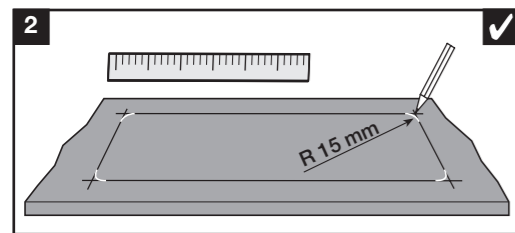

☒ OK
☒ not OK

	A +2 mm / -1 mm	B	C
BLANCO ADON XL 6 S	960 mm	460 mm	+3,5 mm
BLANCO ALAROS 6 S	1140 mm	490 mm	+270 mm
BLANCO ARTAGO 6	490 mm	490 mm	+55 mm
BLANCO AXIA II 8 S	1136 mm	480 mm	+6 mm
BLANCO AXIA III 45 S	760 mm	490 mm	+10 mm
BLANCO AXIA III 5 S	895 mm	490 mm	-15,5 mm
BLANCO AXIA III 6 S	980 mm	490 mm	-15 mm
BLANCO AXIA III XL 6 S	980 mm	490 mm	-15 mm
BLANCO CLASSIC 45 S	756 mm	486 mm	+10 mm
BLANCO CLASSIC 5 S	891 mm	486 mm	+5 mm
BLANCO CLASSIC 6 S	976 mm	486 mm	+6 mm
BLANCO CLASSIC 8	840 mm	480 mm	+20 mm
BLANCO CLASSIC 8 S	1136 mm	486 mm	+8 mm
BLANCO CLASSIC Neo 45 S	760 mm	490 mm	+3 mm
BLANCO CLASSIC Neo 5 S	895 mm	490 mm	+3 mm
BLANCO CLASSIC Neo 6 S	980 mm	490 mm	+3 mm
BLANCO CLASSIC Neo XL 6 S	980 mm	490 mm	+3 mm
BLANCO COLLECTIS 6 S	984 mm	494 mm	-5 mm
BLANCO DALAGO 45	445 mm	490 mm	-3 mm
BLANCO DALAGO 5	495 mm	490 mm	-3 mm
BLANCO DALAGO 6	595 mm	490 mm	-3 mm
BLANCO DALAGO 8	795 mm	490 mm	-3 mm
BLANCO ELON 45 S	630 mm	480 mm	-16 mm
BLANCO ELON XL 6 S	760 mm	480 mm	-16 mm
BLANCO ENOS 40 S	840 mm	480 mm	-100 mm
BLANCO ETAGON 6	588 mm	498 mm	-6 mm
BLANCO ETAGON 8	768 mm	498 mm	-16 mm
BLANCO FARON XL 6 S	980 mm	480 mm	+16 mm
BLANCO FAVOS 45 S	842 mm	417 mm	+10 mm
BLANCO FAVOS Mini	762 mm	417 mm	+10 mm
BLANCO FAVOS 6 S	842 mm	417 mm	-30 mm
BLANCO FAVUM 45 S	840 mm	415 mm	-5 mm
BLANCO FAVUM XL 6 S	840 mm	415 mm	-5 mm
BLANCO LEGRA 45 S	760 mm	480 mm	+0 mm
BLANCO LEGRA 6	565 mm	480 mm	+17,5 mm
BLANCO LEGRA 6 S	980 mm	480 mm	+0 mm
BLANCO LEGRA 6 S Compact	760 mm	480 mm	-24 mm
BLANCO LEGRA XL 6 S	840 mm	480 mm	-3 mm
BLANCO LEGRA 8	760 mm	480 mm	-20 mm
BLANCO LEGRA 8 S	1140 mm	480 mm	-4 mm
BLANCO LEXA 40 S	660 mm	480 mm	-4 mm
BLANCO LEXA 45 S	840 mm	480 mm	-3 mm
BLANCO LEXA 5 S	930 mm	480 mm	-4 mm
BLANCO LEXA 6 S	980 mm	480 mm	-4 mm
BLANCO LEXA 8	760 mm	480 mm	-20 mm
BLANCO LEXA 8 S	1140 mm	480 mm	-20 mm