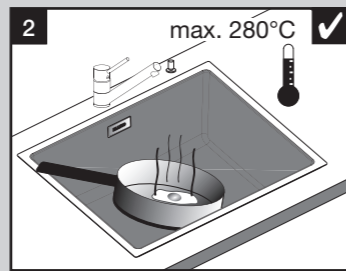

BLANCOSUBLINE-IF SteelFrame SILGRANIT® PuraDur® II

✓ OK
✗ not OK

SILGRANIT®

SteelFrame