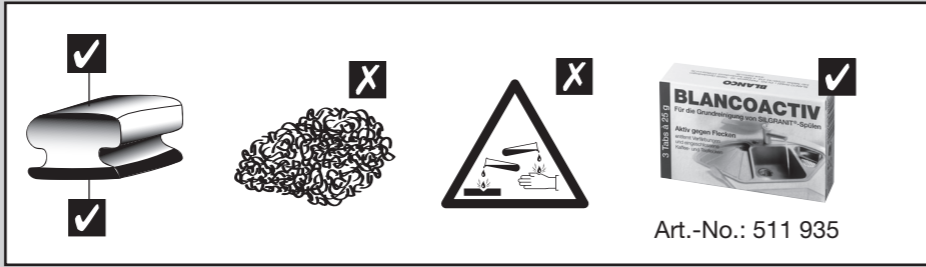

BLANCOSUBLINE-IF SteelFrame SILGRANIT® PuraDur® II

✓ OK
✗ not OK

SILGRANIT®

SteelFrame