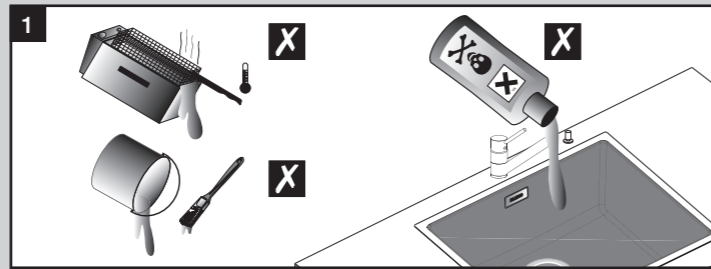

BLANCOSUBLINE-IF SteelFrame SILGRANIT® PuraDur® II

✓ OK
✗ not OK

SILGRANIT®

SteelFrame