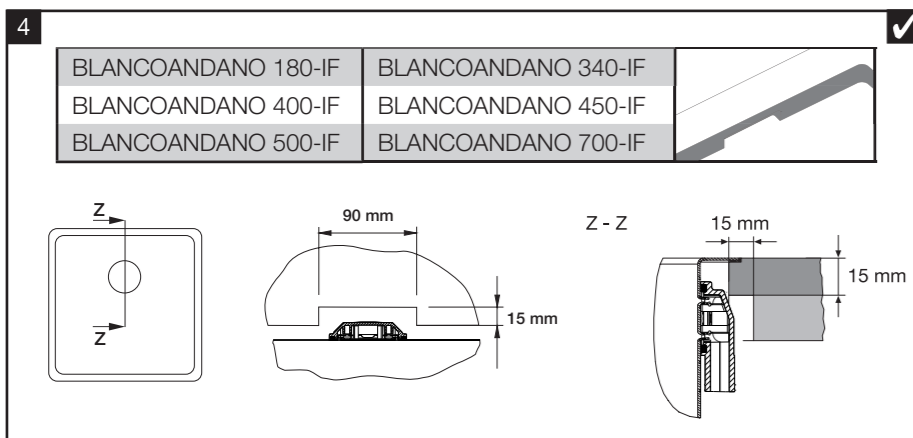

OK
 not OK

OK
 not OK

BLANCO GmbH + Co KG
 Technischer Kundendienst
 Tel.: +49 7045 44-81 419
 info@blanco.de
 www.blanco-germany.com

	+2 mm / -1 mm		
	A	B	
BLANCOANDANO 180-IF	210 mm	430 mm	
BLANCOANDANO 340-IF	370 mm	430 mm	
BLANCOANDANO 400-IF	430 mm	430 mm	
BLANCOANDANO 450-IF	480 mm	430 mm	
BLANCOANDANO 500-IF	530 mm	430 mm	
BLANCOANDANO 700-IF	730 mm	430 mm	
BLANCOANDANO 400 IF/A	430 mm	490 mm	
BLANCOANDANO 500 IF/A	530 mm	490 mm	
BLANCOANDANO 700 IF/A	730 mm	490 mm	
BLANCOANDANO 400/400 IF/A	855 mm	490 mm	
BLANCOANDANO 340/180 IF/A	575 mm	490 mm	

	+2 mm / -1 mm		+1 mm / -0,5 mm		R 1	
	A	B	E	F		
BLANCOANDANO 180-IF	210 mm	430 mm	222 mm	442 mm	13 mm	
BLANCOANDANO 340-IF	370 mm	430 mm	382 mm	442 mm	13 mm	
BLANCOANDANO 400-IF	430 mm	430 mm	442 mm	442 mm	13 mm	
BLANCOANDANO 450-IF	480 mm	430 mm	492 mm	442 mm	13 mm	
BLANCOANDANO 500-IF	530 mm	430 mm	542 mm	442 mm	13 mm	
BLANCOANDANO 700-IF	730 mm	430 mm	742 mm	442 mm	13 mm	
BLANCOANDANO 400 IF/A	430 mm	490 mm	442 mm	502 mm	13 mm	
BLANCOANDANO 500 IF/A	530 mm	490 mm	542 mm	502 mm	13 mm	
BLANCOANDANO 700 IF/A	730 mm	490 mm	742 mm	502 mm	13 mm	
BLANCOANDANO 400/400 IF/A	855 mm	490 mm	867 mm	502 mm	13 mm	
BLANCOANDANO 340/180 IF/A	575 mm	490 mm	587 mm	502 mm	13 mm	