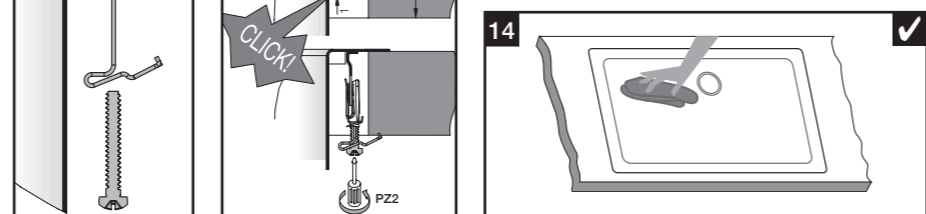

OK
 not OK

OK
 not OK

BLANCO GmbH + Co KG
 Technischer Kundendienst
 Tel.: +49 7045 44-81 419
 info@blanco.de
 www.blanco-germany.com

	+2 mm / -1 mm		
	A	B	
BLANCOANDANO 180-IF	210 mm	430 mm	
BLANCOANDANO 340-IF	370 mm	430 mm	
BLANCOANDANO 400-IF	430 mm	430 mm	
BLANCOANDANO 450-IF	480 mm	430 mm	
BLANCOANDANO 500-IF	530 mm	430 mm	
BLANCOANDANO 700-IF	730 mm	430 mm	
BLANCOANDANO 400 IF/A	430 mm	490 mm	
BLANCOANDANO 500 IF/A	530 mm	490 mm	
BLANCOANDANO 700 IF/A	730 mm	490 mm	
BLANCOANDANO 400/400 IF/A	855 mm	490 mm	
BLANCOANDANO 340/180 IF/A	575 mm	490 mm	

	+2 mm / -1 mm		+1 mm / -0,5 mm		R 1	
	A	B	E	F		
BLANCOANDANO 180-IF	210 mm	430 mm	222 mm	442 mm	13 mm	
BLANCOANDANO 340-IF	370 mm	430 mm	382 mm	442 mm	13 mm	
BLANCOANDANO 400-IF	430 mm	430 mm	442 mm	442 mm	13 mm	
BLANCOANDANO 450-IF	480 mm	430 mm	492 mm	442 mm	13 mm	
BLANCOANDANO 500-IF	530 mm	430 mm	542 mm	442 mm	13 mm	
BLANCOANDANO 700-IF	730 mm	430 mm	742 mm	442 mm	13 mm	
BLANCOANDANO 400 IF/A	430 mm	490 mm	442 mm	502 mm	13 mm	
BLANCOANDANO 500 IF/A	530 mm	490 mm	542 mm	502 mm	13 mm	
BLANCOANDANO 700 IF/A	730 mm	490 mm	742 mm	502 mm	13 mm	
BLANCOANDANO 400/400 IF/A	855 mm	490 mm	867 mm	502 mm	13 mm	
BLANCOANDANO 340/180 IF/A	575 mm	490 mm	587 mm	502 mm	13 mm	