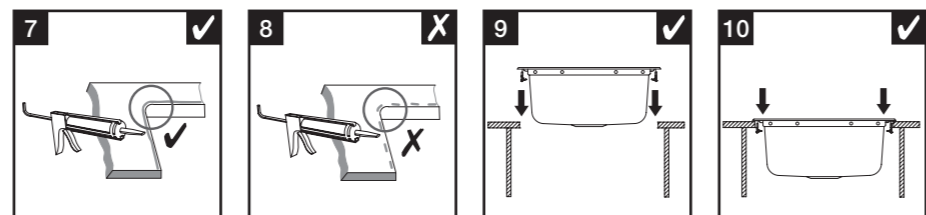

OK
 not OK

OK
 not OK

BLANCO GmbH + Co KG
 Technischer Kundendienst
 Tel.: +49 7045 44-81 419
 info@blanco.de
 www.blanco-germany.com

	+2 mm / -1 mm		
	A	B	
BLANCOANDANO 180-IF	210 mm	430 mm	
BLANCOANDANO 340-IF	370 mm	430 mm	
BLANCOANDANO 400-IF	430 mm	430 mm	
BLANCOANDANO 450-IF	480 mm	430 mm	
BLANCOANDANO 500-IF	530 mm	430 mm	
BLANCOANDANO 700-IF	730 mm	430 mm	
BLANCOANDANO 400 IF/A	430 mm	490 mm	
BLANCOANDANO 500 IF/A	530 mm	490 mm	
BLANCOANDANO 700 IF/A	730 mm	490 mm	
BLANCOANDANO 400/400 IF/A	855 mm	490 mm	
BLANCOANDANO 340/180 IF/A	575 mm	490 mm	

	+2 mm / -1 mm		+1 mm / -0,5 mm		R 1	
	A	B	E	F		
BLANCOANDANO 180-IF	210 mm	430 mm	222 mm	442 mm	13 mm	
BLANCOANDANO 340-IF	370 mm	430 mm	382 mm	442 mm	13 mm	
BLANCOANDANO 400-IF	430 mm	430 mm	442 mm	442 mm	13 mm	
BLANCOANDANO 450-IF	480 mm	430 mm	492 mm	442 mm	13 mm	
BLANCOANDANO 500-IF	530 mm	430 mm	542 mm	442 mm	13 mm	
BLANCOANDANO 700-IF	730 mm	430 mm	742 mm	442 mm	13 mm	
BLANCOANDANO 400 IF/A	430 mm	490 mm	442 mm	502 mm	13 mm	
BLANCOANDANO 500 IF/A	530 mm	490 mm	542 mm	502 mm	13 mm	
BLANCOANDANO 700 IF/A	730 mm	490 mm	742 mm	502 mm	13 mm	
BLANCOANDANO 400/400 IF/A	855 mm	490 mm	867 mm	502 mm	13 mm	
BLANCOANDANO 340/180 IF/A	575 mm	490 mm	587 mm	502 mm	13 mm	