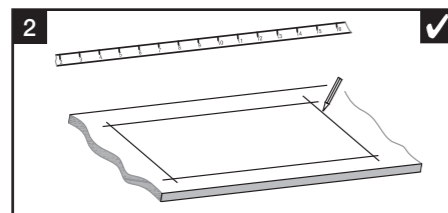

OK
 not OK

OK
 not OK

BLANCO GmbH + Co KG
 Technischer Kundendienst
 Tel.: +49 7045 44-81 419
 info@blanco.de
 www.blanco-germany.com

	+2 mm / -1 mm		
	A	B	
BLANCOANDANO 180-IF	210 mm	430 mm	
BLANCOANDANO 340-IF	370 mm	430 mm	
BLANCOANDANO 400-IF	430 mm	430 mm	
BLANCOANDANO 450-IF	480 mm	430 mm	
BLANCOANDANO 500-IF	530 mm	430 mm	
BLANCOANDANO 700-IF	730 mm	430 mm	
BLANCOANDANO 400 IF/A	430 mm	490 mm	
BLANCOANDANO 500 IF/A	530 mm	490 mm	
BLANCOANDANO 700 IF/A	730 mm	490 mm	
BLANCOANDANO 400/400 IF/A	855 mm	490 mm	
BLANCOANDANO 340/180 IF/A	575 mm	490 mm	

	+2 mm / -1 mm		+1 mm / -0,5 mm		R 1	
	A	B	E	F		
BLANCOANDANO 180-IF	210 mm	430 mm	222 mm	442 mm	13 mm	
BLANCOANDANO 340-IF	370 mm	430 mm	382 mm	442 mm	13 mm	
BLANCOANDANO 400-IF	430 mm	430 mm	442 mm	442 mm	13 mm	
BLANCOANDANO 450-IF	480 mm	430 mm	492 mm	442 mm	13 mm	
BLANCOANDANO 500-IF	530 mm	430 mm	542 mm	442 mm	13 mm	
BLANCOANDANO 700-IF	730 mm	430 mm	742 mm	442 mm	13 mm	
BLANCOANDANO 400 IF/A	430 mm	490 mm	442 mm	502 mm	13 mm	
BLANCOANDANO 500 IF/A	530 mm	490 mm	542 mm	502 mm	13 mm	
BLANCOANDANO 700 IF/A	730 mm	490 mm	742 mm	502 mm	13 mm	
BLANCOANDANO 400/400 IF/A	855 mm	490 mm	867 mm	502 mm	13 mm	
BLANCOANDANO 340/180 IF/A	575 mm	490 mm	587 mm	502 mm	13 mm	