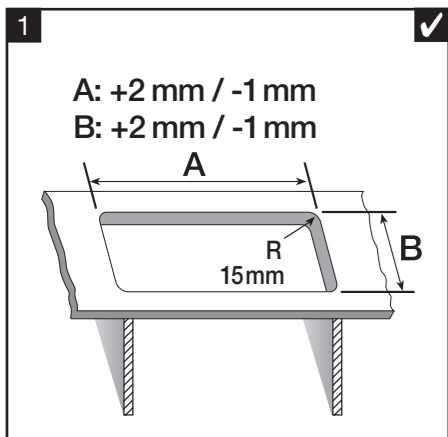

OK
 not OK

OK
 not OK

BLANCO GmbH + Co KG
 Technischer Kundendienst
 Tel.: +49 7045 44-81 419
 info@blanco.de
 www.blanco-germany.com

	+2 mm / -1 mm		
	A	B	
BLANCOANDANO 180-IF	210 mm	430 mm	
BLANCOANDANO 340-IF	370 mm	430 mm	
BLANCOANDANO 400-IF	430 mm	430 mm	
BLANCOANDANO 450-IF	480 mm	430 mm	
BLANCOANDANO 500-IF	530 mm	430 mm	
BLANCOANDANO 700-IF	730 mm	430 mm	
BLANCOANDANO 400 IF/A	430 mm	490 mm	
BLANCOANDANO 500 IF/A	530 mm	490 mm	
BLANCOANDANO 700 IF/A	730 mm	490 mm	
BLANCOANDANO 400/400 IF/A	855 mm	490 mm	
BLANCOANDANO 340/180 IF/A	575 mm	490 mm	

	+2 mm / -1 mm		+1 mm / -0,5 mm		R 1	
	A	B	E	F		
BLANCOANDANO 180-IF	210 mm	430 mm	222 mm	442 mm	13 mm	
BLANCOANDANO 340-IF	370 mm	430 mm	382 mm	442 mm	13 mm	
BLANCOANDANO 400-IF	430 mm	430 mm	442 mm	442 mm	13 mm	
BLANCOANDANO 450-IF	480 mm	430 mm	492 mm	442 mm	13 mm	
BLANCOANDANO 500-IF	530 mm	430 mm	542 mm	442 mm	13 mm	
BLANCOANDANO 700-IF	730 mm	430 mm	742 mm	442 mm	13 mm	
BLANCOANDANO 400 IF/A	430 mm	490 mm	442 mm	502 mm	13 mm	
BLANCOANDANO 500 IF/A	530 mm	490 mm	542 mm	502 mm	13 mm	
BLANCOANDANO 700 IF/A	730 mm	490 mm	742 mm	502 mm	13 mm	
BLANCOANDANO 400/400 IF/A	855 mm	490 mm	867 mm	502 mm	13 mm	
BLANCOANDANO 340/180 IF/A	575 mm	490 mm	587 mm	502 mm	13 mm	