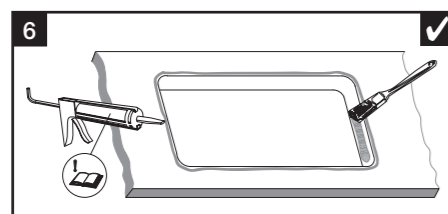

OK
 not OK

OK
 not OK

BLANCO GmbH + Co KG
 Technischer Kundendienst
 Tel.: +49 7045 44-81 419
 info@blanco.de
 www.blanco-germany.com

	+2 mm / -1 mm		
	A	B	
BLANCOANDANO 180-IF	210 mm	430 mm	
BLANCOANDANO 340-IF	370 mm	430 mm	
BLANCOANDANO 400-IF	430 mm	430 mm	
BLANCOANDANO 450-IF	480 mm	430 mm	
BLANCOANDANO 500-IF	530 mm	430 mm	
BLANCOANDANO 700-IF	730 mm	430 mm	
BLANCOANDANO 400 IF/A	430 mm	490 mm	
BLANCOANDANO 500 IF/A	530 mm	490 mm	
BLANCOANDANO 700 IF/A	730 mm	490 mm	
BLANCOANDANO 400/400 IF/A	855 mm	490 mm	
BLANCOANDANO 340/180 IF/A	575 mm	490 mm	

	+2 mm / -1 mm		+1 mm / -0,5 mm		R 1	
	A	B	E	F		
BLANCOANDANO 180-IF	210 mm	430 mm	222 mm	442 mm	13 mm	
BLANCOANDANO 340-IF	370 mm	430 mm	382 mm	442 mm	13 mm	
BLANCOANDANO 400-IF	430 mm	430 mm	442 mm	442 mm	13 mm	
BLANCOANDANO 450-IF	480 mm	430 mm	492 mm	442 mm	13 mm	
BLANCOANDANO 500-IF	530 mm	430 mm	542 mm	442 mm	13 mm	
BLANCOANDANO 700-IF	730 mm	430 mm	742 mm	442 mm	13 mm	
BLANCOANDANO 400 IF/A	430 mm	490 mm	442 mm	502 mm	13 mm	
BLANCOANDANO 500 IF/A	530 mm	490 mm	542 mm	502 mm	13 mm	
BLANCOANDANO 700 IF/A	730 mm	490 mm	742 mm	502 mm	13 mm	
BLANCOANDANO 400/400 IF/A	855 mm	490 mm	867 mm	502 mm	13 mm	
BLANCOANDANO 340/180 IF/A	575 mm	490 mm	587 mm	502 mm	13 mm	