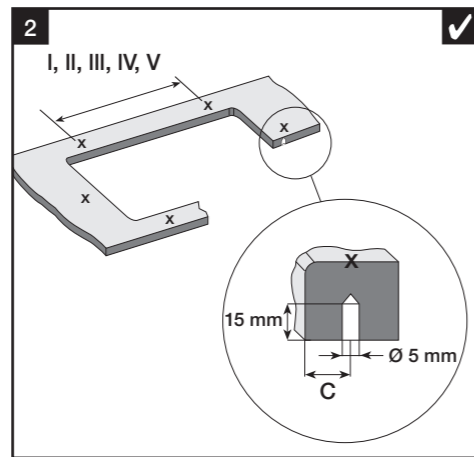

## BLANCO

BLANCO GmbH + Co KG  
 Service  
 Tel.: +49 7045 44-81 419  
 info@blanco.de  
 www.blanco-germany.com

221 403 03/2019

	+2mm / -1mm		C	R	
	A	B			
BLANCO A-STYLE 400-U	400 mm	400 mm	27 mm	22 mm	I
BLANCO A-STYLE 500-U	500 mm	400 mm	27 mm	22 mm	I
BLANCO A-STYLE 340 / 180-U	545 mm	400 mm	27 mm	22 mm	III
BLANCO C-STYLE 400-U	400 mm	400 mm	27 mm	10 mm	I
BLANCO C-STYLE 500-U	500 mm	400 mm	27 mm	10 mm	II
BLANCO C-STYLE 340 / 180-U	545 mm	400 mm	27 mm	10 mm	III
BLANCO S-STYLE 400-U	400 mm	400 mm	22 mm	60 mm	I
BLANCO S-STYLE 500-U	500 mm	400 mm	22 mm	60 mm	I
BLANCO Z-STYLE 400-U	400 mm	400 mm	27 mm	1 mm	I
BLANCO Z-STYLE 500-U	500 mm	400 mm	27 mm	1 mm	II
BLANCO Z-STYLE 340 / 180-U	545 mm	400 mm	27 mm	1 mm	III
BLANCO Z-STYLE 700-U	700 mm	400 mm	27 mm	1 mm	II
BLANCO Z-STYLE 400/400-U	825 mm	400 mm	27 mm	1 mm	IV
BLANCO ANDANO 180-U	180 mm	400 mm	27 mm	22 mm	I
BLANCO ANDANO 340-U	340 mm	400 mm	27 mm	22 mm	I
BLANCO ANDANO 340 / 340-U	705 mm	400 mm	27 mm	22 mm	IV
BLANCO ANDANO 400-U	400 mm	400 mm	27 mm	22 mm	I
BLANCO ANDANO 450-U	450 mm	400 mm	27 mm	22 mm	I
BLANCO ANDANO 500-U	500 mm	400 mm	27 mm	22 mm	I
BLANCO ANDANO 500 / 180-U	705 mm	400 mm	27 mm	22 mm	III
BLANCO ANDANO 700-U	700 mm	400 mm	27 mm	22 mm	II
BLANCO ANDANO 340 / 180-U	545 mm	400 mm	27 mm	22 mm	III
BLANCO ANDANO 400 / 400-U	825 mm	400 mm	27 mm	22 mm	IV
BLANCO ETAGON 500-U	500 mm	400 mm	27 mm	35 mm	I
BLANCO ETAGON 700-U	700 mm	400 mm	27 mm	35 mm	II
BLANCO SUPRA 340-U	340 mm	400 mm	22 mm	60 mm	I
BLANCO SUPRA 340/340-U	715 mm	400 mm	27 mm	60 mm	V
BLANCO SUPRA 400-U	400 mm	400 mm	22 mm	60 mm	I
BLANCO SUPRA 450-U	450 mm	400 mm	22 mm	60 mm	I
BLANCO SUPRA 500-U	500 mm	400 mm	22 mm	60 mm	I
BLANCO YPSILON 340-U	340 mm	420 mm	22 mm	60 mm	I