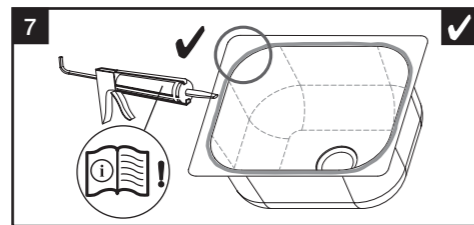

## BLANCO

BLANCO GmbH + Co KG  
 Service  
 Tel.: +49 7045 44-81 419  
 info@blanco.de  
 www.blanco-germany.com

221 403 03/2019

	+2mm / -1mm		C	R	
	A	B			
BLANCO A-STYLE 400-U	400 mm	400 mm	27 mm	22 mm	I
BLANCO A-STYLE 500-U	500 mm	400 mm	27 mm	22 mm	I
BLANCO A-STYLE 340 / 180-U	545 mm	400 mm	27 mm	22 mm	III
BLANCO C-STYLE 400-U	400 mm	400 mm	27 mm	10 mm	I
BLANCO C-STYLE 500-U	500 mm	400 mm	27 mm	10 mm	II
BLANCO C-STYLE 340 / 180-U	545 mm	400 mm	27 mm	10 mm	III
BLANCO S-STYLE 400-U	400 mm	400 mm	22 mm	60 mm	I
BLANCO S-STYLE 500-U	500 mm	400 mm	22 mm	60 mm	I
BLANCO Z-STYLE 400-U	400 mm	400 mm	27 mm	1 mm	I
BLANCO Z-STYLE 500-U	500 mm	400 mm	27 mm	1 mm	II
BLANCO Z-STYLE 340 / 180-U	545 mm	400 mm	27 mm	1 mm	III
BLANCO Z-STYLE 700-U	700 mm	400 mm	27 mm	1 mm	II
BLANCO Z-STYLE 400/400-U	825 mm	400 mm	27 mm	1 mm	IV
BLANCO ANDANO 180-U	180 mm	400 mm	27 mm	22 mm	I
BLANCO ANDANO 340-U	340 mm	400 mm	27 mm	22 mm	I
BLANCO ANDANO 340 / 340-U	705 mm	400 mm	27 mm	22 mm	IV
BLANCO ANDANO 400-U	400 mm	400 mm	27 mm	22 mm	I
BLANCO ANDANO 450-U	450 mm	400 mm	27 mm	22 mm	I
BLANCO ANDANO 500-U	500 mm	400 mm	27 mm	22 mm	I
BLANCO ANDANO 500 / 180-U	705 mm	400 mm	27 mm	22 mm	III
BLANCO ANDANO 700-U	700 mm	400 mm	27 mm	22 mm	II
BLANCO ANDANO 340 / 180-U	545 mm	400 mm	27 mm	22 mm	III
BLANCO ANDANO 400 / 400-U	825 mm	400 mm	27 mm	22 mm	IV
BLANCO ETAGON 500-U	500 mm	400 mm	27 mm	35 mm	I
BLANCO ETAGON 700-U	700 mm	400 mm	27 mm	35 mm	II
BLANCO SUPRA 340-U	340 mm	400 mm	22 mm	60 mm	I
BLANCO SUPRA 340/340-U	715 mm	400 mm	27 mm	60 mm	V
BLANCO SUPRA 400-U	400 mm	400 mm	22 mm	60 mm	I
BLANCO SUPRA 450-U	450 mm	400 mm	22 mm	60 mm	I
BLANCO SUPRA 500-U	500 mm	400 mm	22 mm	60 mm	I
BLANCO YPSILON 340-U	340 mm	420 mm	22 mm	60 mm	I