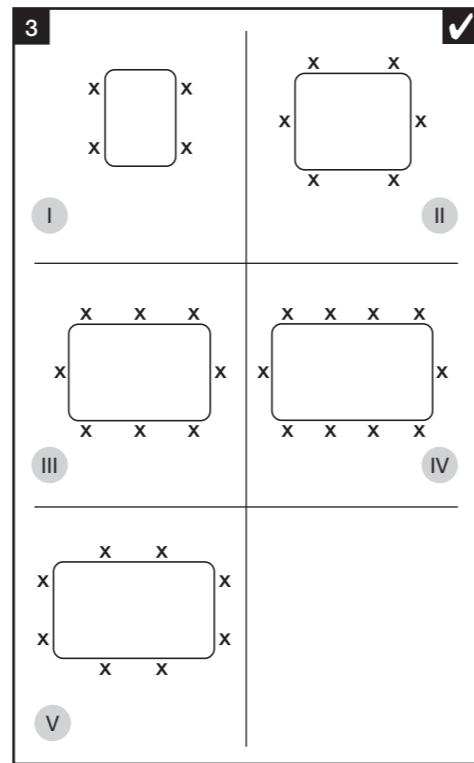

## BLANCO

BLANCO GmbH + Co KG  
 Service  
 Tel.: +49 7045 44-81 419  
 info@blanco.de  
 www.blanco-germany.com

221 403 03/2019

	+2mm / -1mm		C	R	
	A	B			
BLANCO A-STYLE 400-U	400 mm	400 mm	27 mm	22 mm	I
BLANCO A-STYLE 500-U	500 mm	400 mm	27 mm	22 mm	I
BLANCO A-STYLE 340 / 180-U	545 mm	400 mm	27 mm	22 mm	III
BLANCO C-STYLE 400-U	400 mm	400 mm	27 mm	10 mm	I
BLANCO C-STYLE 500-U	500 mm	400 mm	27 mm	10 mm	II
BLANCO C-STYLE 340 / 180-U	545 mm	400 mm	27 mm	10 mm	III
BLANCO S-STYLE 400-U	400 mm	400 mm	22 mm	60 mm	I
BLANCO S-STYLE 500-U	500 mm	400 mm	22 mm	60 mm	I
BLANCO Z-STYLE 400-U	400 mm	400 mm	27 mm	1 mm	I
BLANCO Z-STYLE 500-U	500 mm	400 mm	27 mm	1 mm	II
BLANCO Z-STYLE 340 / 180-U	545 mm	400 mm	27 mm	1 mm	III
BLANCO Z-STYLE 700-U	700 mm	400 mm	27 mm	1 mm	II
BLANCO Z-STYLE 400/400-U	825 mm	400 mm	27 mm	1 mm	IV
BLANCO ANDANO 180-U	180 mm	400 mm	27 mm	22 mm	I
BLANCO ANDANO 340-U	340 mm	400 mm	27 mm	22 mm	I
BLANCO ANDANO 340 / 340-U	705 mm	400 mm	27 mm	22 mm	IV
BLANCO ANDANO 400-U	400 mm	400 mm	27 mm	22 mm	I
BLANCO ANDANO 450-U	450 mm	400 mm	27 mm	22 mm	I
BLANCO ANDANO 500-U	500 mm	400 mm	27 mm	22 mm	I
BLANCO ANDANO 500 / 180-U	705 mm	400 mm	27 mm	22 mm	III
BLANCO ANDANO 700-U	700 mm	400 mm	27 mm	22 mm	II
BLANCO ANDANO 340 / 180-U	545 mm	400 mm	27 mm	22 mm	III
BLANCO ANDANO 400 / 400-U	825 mm	400 mm	27 mm	22 mm	IV
BLANCO ETAGON 500-U	500 mm	400 mm	27 mm	35 mm	I
BLANCO ETAGON 700-U	700 mm	400 mm	27 mm	35 mm	II
BLANCO SUPRA 340-U	340 mm	400 mm	22 mm	60 mm	I
BLANCO SUPRA 340/340-U	715 mm	400 mm	27 mm	60 mm	V
BLANCO SUPRA 400-U	400 mm	400 mm	22 mm	60 mm	I
BLANCO SUPRA 450-U	450 mm	400 mm	22 mm	60 mm	I
BLANCO SUPRA 500-U	500 mm	400 mm	22 mm	60 mm	I
BLANCO YPSILON 340-U	340 mm	420 mm	22 mm	60 mm	I