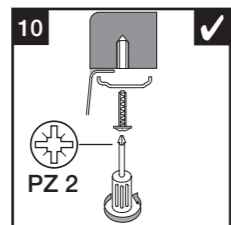

## BLANCO

BLANCO GmbH + Co KG  
 Service  
 Tel.: +49 7045 44-81 419  
 info@blanco.de  
 www.blanco-germany.com

221 403 03/2019

	+2mm / -1mm		C	R	
	A	B			
BLANCO A-STYLE 400-U	400 mm	400 mm	27 mm	22 mm	I
BLANCO A-STYLE 500-U	500 mm	400 mm	27 mm	22 mm	I
BLANCO A-STYLE 340 / 180-U	545 mm	400 mm	27 mm	22 mm	III
BLANCO C-STYLE 400-U	400 mm	400 mm	27 mm	10 mm	I
BLANCO C-STYLE 500-U	500 mm	400 mm	27 mm	10 mm	II
BLANCO C-STYLE 340 / 180-U	545 mm	400 mm	27 mm	10 mm	III
BLANCO S-STYLE 400-U	400 mm	400 mm	22 mm	60 mm	I
BLANCO S-STYLE 500-U	500 mm	400 mm	22 mm	60 mm	I
BLANCO Z-STYLE 400-U	400 mm	400 mm	27 mm	1 mm	I
BLANCO Z-STYLE 500-U	500 mm	400 mm	27 mm	1 mm	II
BLANCO Z-STYLE 340 / 180-U	545 mm	400 mm	27 mm	1 mm	III
BLANCO Z-STYLE 700-U	700 mm	400 mm	27 mm	1 mm	II
BLANCO Z-STYLE 400/400-U	825 mm	400 mm	27 mm	1 mm	IV
BLANCO ANDANO 180-U	180 mm	400 mm	27 mm	22 mm	I
BLANCO ANDANO 340-U	340 mm	400 mm	27 mm	22 mm	I
BLANCO ANDANO 340 / 340-U	705 mm	400 mm	27 mm	22 mm	IV
BLANCO ANDANO 400-U	400 mm	400 mm	27 mm	22 mm	I
BLANCO ANDANO 450-U	450 mm	400 mm	27 mm	22 mm	I
BLANCO ANDANO 500-U	500 mm	400 mm	27 mm	22 mm	I
BLANCO ANDANO 500 / 180-U	705 mm	400 mm	27 mm	22 mm	III
BLANCO ANDANO 700-U	700 mm	400 mm	27 mm	22 mm	II
BLANCO ANDANO 340 / 180-U	545 mm	400 mm	27 mm	22 mm	III
BLANCO ANDANO 400 / 400-U	825 mm	400 mm	27 mm	22 mm	IV
BLANCO ETAGON 500-U	500 mm	400 mm	27 mm	35 mm	I
BLANCO ETAGON 700-U	700 mm	400 mm	27 mm	35 mm	II
BLANCO SUPRA 340-U	340 mm	400 mm	22 mm	60 mm	I
BLANCO SUPRA 340/340-U	715 mm	400 mm	27 mm	60 mm	V
BLANCO SUPRA 400-U	400 mm	400 mm	22 mm	60 mm	I
BLANCO SUPRA 450-U	450 mm	400 mm	22 mm	60 mm	I
BLANCO SUPRA 500-U	500 mm	400 mm	22 mm	60 mm	I
BLANCO YPSILON 340-U	340 mm	420 mm	22 mm	60 mm	I