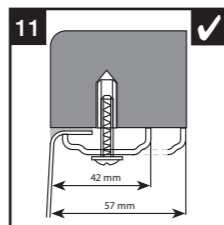

## BLANCO

BLANCO GmbH + Co KG  
 Service  
 Tel.: +49 7045 44-81 419  
 info@blanco.de  
 www.blanco-germany.com

221 403 03/2019

	+2mm / -1mm		C	R	
	A	B			
BLANCO A-STYLE 400-U	400 mm	400 mm	27 mm	22 mm	I
BLANCO A-STYLE 500-U	500 mm	400 mm	27 mm	22 mm	I
BLANCO A-STYLE 340 / 180-U	545 mm	400 mm	27 mm	22 mm	III
BLANCO C-STYLE 400-U	400 mm	400 mm	27 mm	10 mm	I
BLANCO C-STYLE 500-U	500 mm	400 mm	27 mm	10 mm	II
BLANCO C-STYLE 340 / 180-U	545 mm	400 mm	27 mm	10 mm	III
BLANCO S-STYLE 400-U	400 mm	400 mm	22 mm	60 mm	I
BLANCO S-STYLE 500-U	500 mm	400 mm	22 mm	60 mm	I
BLANCO Z-STYLE 400-U	400 mm	400 mm	27 mm	1 mm	I
BLANCO Z-STYLE 500-U	500 mm	400 mm	27 mm	1 mm	II
BLANCO Z-STYLE 340 / 180-U	545 mm	400 mm	27 mm	1 mm	III
BLANCO Z-STYLE 700-U	700 mm	400 mm	27 mm	1 mm	II
BLANCO Z-STYLE 400/400-U	825 mm	400 mm	27 mm	1 mm	IV
BLANCO ANDANO 180-U	180 mm	400 mm	27 mm	22 mm	I
BLANCO ANDANO 340-U	340 mm	400 mm	27 mm	22 mm	I
BLANCO ANDANO 340 / 340-U	705 mm	400 mm	27 mm	22 mm	IV
BLANCO ANDANO 400-U	400 mm	400 mm	27 mm	22 mm	I
BLANCO ANDANO 450-U	450 mm	400 mm	27 mm	22 mm	I
BLANCO ANDANO 500-U	500 mm	400 mm	27 mm	22 mm	I
BLANCO ANDANO 500 / 180-U	705 mm	400 mm	27 mm	22 mm	III
BLANCO ANDANO 700-U	700 mm	400 mm	27 mm	22 mm	II
BLANCO ANDANO 340 / 180-U	545 mm	400 mm	27 mm	22 mm	III
BLANCO ANDANO 400 / 400-U	825 mm	400 mm	27 mm	22 mm	IV
BLANCO ETAGON 500-U	500 mm	400 mm	27 mm	35 mm	I
BLANCO ETAGON 700-U	700 mm	400 mm	27 mm	35 mm	II
BLANCO SUPRA 340-U	340 mm	400 mm	22 mm	60 mm	I
BLANCO SUPRA 340/340-U	715 mm	400 mm	27 mm	60 mm	V
BLANCO SUPRA 400-U	400 mm	400 mm	22 mm	60 mm	I
BLANCO SUPRA 450-U	450 mm	400 mm	22 mm	60 mm	I
BLANCO SUPRA 500-U	500 mm	400 mm	22 mm	60 mm	I
BLANCO YPSILON 340-U	340 mm	420 mm	22 mm	60 mm	I