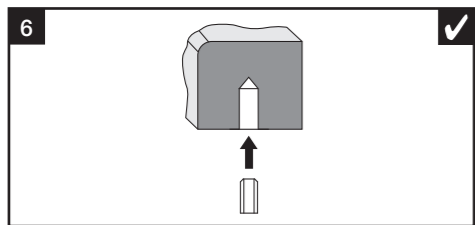

## BLANCO

BLANCO GmbH + Co KG  
 Service  
 Tel.: +49 7045 44-81 419  
 info@blanco.de  
 www.blanco-germany.com

221 403 03/2019

	+2mm / -1mm		C	R	
	A	B			
BLANCO A-STYLE 400-U	400 mm	400 mm	27 mm	22 mm	I
BLANCO A-STYLE 500-U	500 mm	400 mm	27 mm	22 mm	I
BLANCO A-STYLE 340 / 180-U	545 mm	400 mm	27 mm	22 mm	III
BLANCO C-STYLE 400-U	400 mm	400 mm	27 mm	10 mm	I
BLANCO C-STYLE 500-U	500 mm	400 mm	27 mm	10 mm	II
BLANCO C-STYLE 340 / 180-U	545 mm	400 mm	27 mm	10 mm	III
BLANCO S-STYLE 400-U	400 mm	400 mm	22 mm	60 mm	I
BLANCO S-STYLE 500-U	500 mm	400 mm	22 mm	60 mm	I
BLANCO Z-STYLE 400-U	400 mm	400 mm	27 mm	1 mm	I
BLANCO Z-STYLE 500-U	500 mm	400 mm	27 mm	1 mm	II
BLANCO Z-STYLE 340 / 180-U	545 mm	400 mm	27 mm	1 mm	III
BLANCO Z-STYLE 700-U	700 mm	400 mm	27 mm	1 mm	II
BLANCO Z-STYLE 400/400-U	825 mm	400 mm	27 mm	1 mm	IV
BLANCO ANDANO 180-U	180 mm	400 mm	27 mm	22 mm	I
BLANCO ANDANO 340-U	340 mm	400 mm	27 mm	22 mm	I
BLANCO ANDANO 340 / 340-U	705 mm	400 mm	27 mm	22 mm	IV
BLANCO ANDANO 400-U	400 mm	400 mm	27 mm	22 mm	I
BLANCO ANDANO 450-U	450 mm	400 mm	27 mm	22 mm	I
BLANCO ANDANO 500-U	500 mm	400 mm	27 mm	22 mm	I
BLANCO ANDANO 500 / 180-U	705 mm	400 mm	27 mm	22 mm	III
BLANCO ANDANO 700-U	700 mm	400 mm	27 mm	22 mm	II
BLANCO ANDANO 340 / 180-U	545 mm	400 mm	27 mm	22 mm	III
BLANCO ANDANO 400 / 400-U	825 mm	400 mm	27 mm	22 mm	IV
BLANCO ETAGON 500-U	500 mm	400 mm	27 mm	35 mm	I
BLANCO ETAGON 700-U	700 mm	400 mm	27 mm	35 mm	II
BLANCO SUPRA 340-U	340 mm	400 mm	22 mm	60 mm	I
BLANCO SUPRA 340/340-U	715 mm	400 mm	27 mm	60 mm	V
BLANCO SUPRA 400-U	400 mm	400 mm	22 mm	60 mm	I
BLANCO SUPRA 450-U	450 mm	400 mm	22 mm	60 mm	I
BLANCO SUPRA 500-U	500 mm	400 mm	22 mm	60 mm	I
BLANCO YPSILON 340-U	340 mm	420 mm	22 mm	60 mm	I