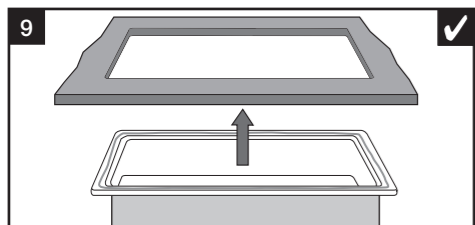

## BLANCO

BLANCO GmbH + Co KG  
 Service  
 Tel.: +49 7045 44-81 419  
 info@blanco.de  
 www.blanco-germany.com

221 403 03/2019

	+2mm / -1mm		C	R	
	A	B			
BLANCO A-STYLE 400-U	400 mm	400 mm	27 mm	22 mm	I
BLANCO A-STYLE 500-U	500 mm	400 mm	27 mm	22 mm	I
BLANCO A-STYLE 340 / 180-U	545 mm	400 mm	27 mm	22 mm	III
BLANCO C-STYLE 400-U	400 mm	400 mm	27 mm	10 mm	I
BLANCO C-STYLE 500-U	500 mm	400 mm	27 mm	10 mm	II
BLANCO C-STYLE 340 / 180-U	545 mm	400 mm	27 mm	10 mm	III
BLANCO S-STYLE 400-U	400 mm	400 mm	22 mm	60 mm	I
BLANCO S-STYLE 500-U	500 mm	400 mm	22 mm	60 mm	I
BLANCO Z-STYLE 400-U	400 mm	400 mm	27 mm	1 mm	I
BLANCO Z-STYLE 500-U	500 mm	400 mm	27 mm	1 mm	II
BLANCO Z-STYLE 340 / 180-U	545 mm	400 mm	27 mm	1 mm	III
BLANCO Z-STYLE 700-U	700 mm	400 mm	27 mm	1 mm	II
BLANCO Z-STYLE 400/400-U	825 mm	400 mm	27 mm	1 mm	IV
BLANCO ANDANO 180-U	180 mm	400 mm	27 mm	22 mm	I
BLANCO ANDANO 340-U	340 mm	400 mm	27 mm	22 mm	I
BLANCO ANDANO 340 / 340-U	705 mm	400 mm	27 mm	22 mm	IV
BLANCO ANDANO 400-U	400 mm	400 mm	27 mm	22 mm	I
BLANCO ANDANO 450-U	450 mm	400 mm	27 mm	22 mm	I
BLANCO ANDANO 500-U	500 mm	400 mm	27 mm	22 mm	I
BLANCO ANDANO 500 / 180-U	705 mm	400 mm	27 mm	22 mm	III
BLANCO ANDANO 700-U	700 mm	400 mm	27 mm	22 mm	II
BLANCO ANDANO 340 / 180-U	545 mm	400 mm	27 mm	22 mm	III
BLANCO ANDANO 400 / 400-U	825 mm	400 mm	27 mm	22 mm	IV
BLANCO ETAGON 500-U	500 mm	400 mm	27 mm	35 mm	I
BLANCO ETAGON 700-U	700 mm	400 mm	27 mm	35 mm	II
BLANCO SUPRA 340-U	340 mm	400 mm	22 mm	60 mm	I
BLANCO SUPRA 340/340-U	715 mm	400 mm	27 mm	60 mm	V
BLANCO SUPRA 400-U	400 mm	400 mm	22 mm	60 mm	I
BLANCO SUPRA 450-U	450 mm	400 mm	22 mm	60 mm	I
BLANCO SUPRA 500-U	500 mm	400 mm	22 mm	60 mm	I
BLANCO YPSILON 340-U	340 mm	420 mm	22 mm	60 mm	I