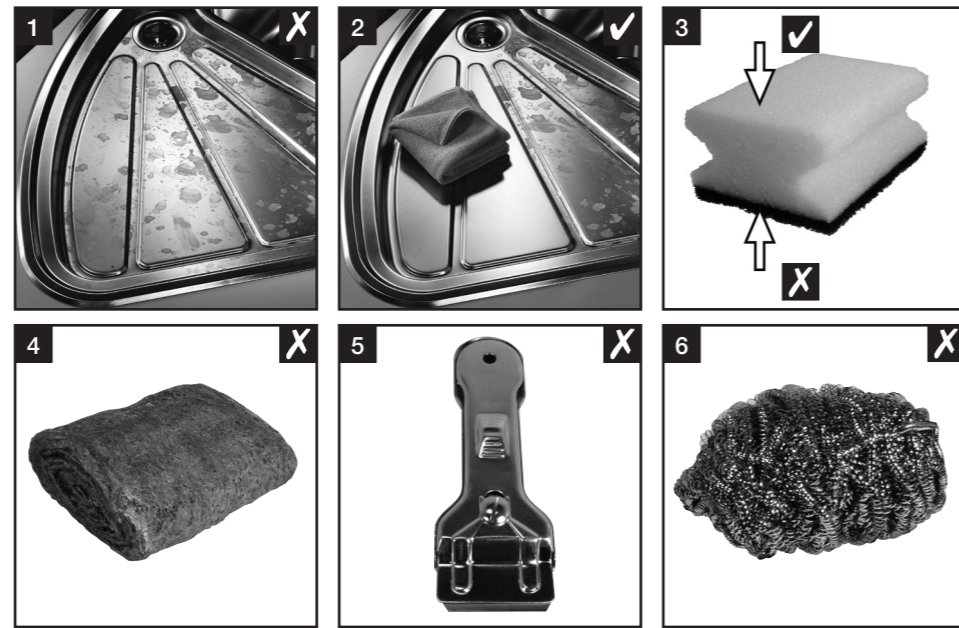

## BLANCO

BLANCO GmbH + Co KG  
 Service  
 Tel.: +49 7045 44-81 419  
 info@blanco.de  
 www.blanco-germany.com

221 403 03/2019

	+2mm / -1mm		C	R	
	A	B			
BLANCO A-STYLE 400-U	400 mm	400 mm	27 mm	22 mm	I
BLANCO A-STYLE 500-U	500 mm	400 mm	27 mm	22 mm	I
BLANCO A-STYLE 340 / 180-U	545 mm	400 mm	27 mm	22 mm	III
BLANCO C-STYLE 400-U	400 mm	400 mm	27 mm	10 mm	I
BLANCO C-STYLE 500-U	500 mm	400 mm	27 mm	10 mm	II
BLANCO C-STYLE 340 / 180-U	545 mm	400 mm	27 mm	10 mm	III
BLANCO S-STYLE 400-U	400 mm	400 mm	22 mm	60 mm	I
BLANCO S-STYLE 500-U	500 mm	400 mm	22 mm	60 mm	I
BLANCO Z-STYLE 400-U	400 mm	400 mm	27 mm	1 mm	I
BLANCO Z-STYLE 500-U	500 mm	400 mm	27 mm	1 mm	II
BLANCO Z-STYLE 340 / 180-U	545 mm	400 mm	27 mm	1 mm	III
BLANCO Z-STYLE 700-U	700 mm	400 mm	27 mm	1 mm	II
BLANCO Z-STYLE 400/400-U	825 mm	400 mm	27 mm	1 mm	IV
BLANCO ANDANO 180-U	180 mm	400 mm	27 mm	22 mm	I
BLANCO ANDANO 340-U	340 mm	400 mm	27 mm	22 mm	I
BLANCO ANDANO 340 / 340-U	705 mm	400 mm	27 mm	22 mm	IV
BLANCO ANDANO 400-U	400 mm	400 mm	27 mm	22 mm	I
BLANCO ANDANO 450-U	450 mm	400 mm	27 mm	22 mm	I
BLANCO ANDANO 500-U	500 mm	400 mm	27 mm	22 mm	I
BLANCO ANDANO 500 / 180-U	705 mm	400 mm	27 mm	22 mm	III
BLANCO ANDANO 700-U	700 mm	400 mm	27 mm	22 mm	II
BLANCO ANDANO 340 / 180-U	545 mm	400 mm	27 mm	22 mm	III
BLANCO ANDANO 400 / 400-U	825 mm	400 mm	27 mm	22 mm	IV
BLANCO ETAGON 500-U	500 mm	400 mm	27 mm	35 mm	I
BLANCO ETAGON 700-U	700 mm	400 mm	27 mm	35 mm	II
BLANCO SUPRA 340-U	340 mm	400 mm	22 mm	60 mm	I
BLANCO SUPRA 340/340-U	715 mm	400 mm	27 mm	60 mm	V
BLANCO SUPRA 400-U	400 mm	400 mm	22 mm	60 mm	I
BLANCO SUPRA 450-U	450 mm	400 mm	22 mm	60 mm	I
BLANCO SUPRA 500-U	500 mm	400 mm	22 mm	60 mm	I
BLANCO YPSILON 340-U	340 mm	420 mm	22 mm	60 mm	I