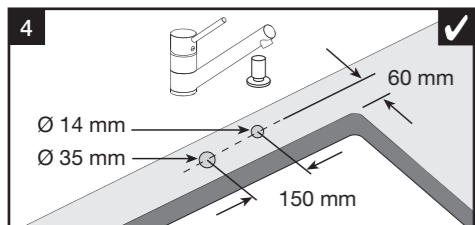

## BLANCO

BLANCO GmbH + Co KG  
 Service  
 Tel.: +49 7045 44-81 419  
 info@blanco.de  
 www.blanco-germany.com

221 403 03/2019

	+2mm / -1mm		C	R	
	A	B			
BLANCO A-STYLE 400-U	400 mm	400 mm	27 mm	22 mm	I
BLANCO A-STYLE 500-U	500 mm	400 mm	27 mm	22 mm	I
BLANCO A-STYLE 340 / 180-U	545 mm	400 mm	27 mm	22 mm	III
BLANCO C-STYLE 400-U	400 mm	400 mm	27 mm	10 mm	I
BLANCO C-STYLE 500-U	500 mm	400 mm	27 mm	10 mm	II
BLANCO C-STYLE 340 / 180-U	545 mm	400 mm	27 mm	10 mm	III
BLANCO S-STYLE 400-U	400 mm	400 mm	22 mm	60 mm	I
BLANCO S-STYLE 500-U	500 mm	400 mm	22 mm	60 mm	I
BLANCO Z-STYLE 400-U	400 mm	400 mm	27 mm	1 mm	I
BLANCO Z-STYLE 500-U	500 mm	400 mm	27 mm	1 mm	II
BLANCO Z-STYLE 340 / 180-U	545 mm	400 mm	27 mm	1 mm	III
BLANCO Z-STYLE 700-U	700 mm	400 mm	27 mm	1 mm	II
BLANCO Z-STYLE 400/400-U	825 mm	400 mm	27 mm	1 mm	IV
BLANCO ANDANO 180-U	180 mm	400 mm	27 mm	22 mm	I
BLANCO ANDANO 340-U	340 mm	400 mm	27 mm	22 mm	I
BLANCO ANDANO 340 / 340-U	705 mm	400 mm	27 mm	22 mm	IV
BLANCO ANDANO 400-U	400 mm	400 mm	27 mm	22 mm	I
BLANCO ANDANO 450-U	450 mm	400 mm	27 mm	22 mm	I
BLANCO ANDANO 500-U	500 mm	400 mm	27 mm	22 mm	I
BLANCO ANDANO 500 / 180-U	705 mm	400 mm	27 mm	22 mm	III
BLANCO ANDANO 700-U	700 mm	400 mm	27 mm	22 mm	II
BLANCO ANDANO 340 / 180-U	545 mm	400 mm	27 mm	22 mm	III
BLANCO ANDANO 400 / 400-U	825 mm	400 mm	27 mm	22 mm	IV
BLANCO ETAGON 500-U	500 mm	400 mm	27 mm	35 mm	I
BLANCO ETAGON 700-U	700 mm	400 mm	27 mm	35 mm	II
BLANCO SUPRA 340-U	340 mm	400 mm	22 mm	60 mm	I
BLANCO SUPRA 340/340-U	715 mm	400 mm	27 mm	60 mm	V
BLANCO SUPRA 400-U	400 mm	400 mm	22 mm	60 mm	I
BLANCO SUPRA 450-U	450 mm	400 mm	22 mm	60 mm	I
BLANCO SUPRA 500-U	500 mm	400 mm	22 mm	60 mm	I
BLANCO YPSILON 340-U	340 mm	420 mm	22 mm	60 mm	I