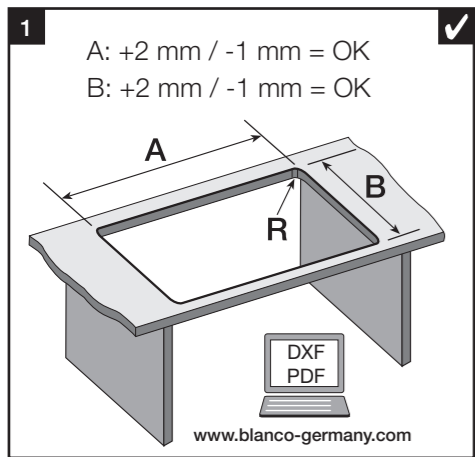

## BLANCO

BLANCO GmbH + Co KG  
 Service  
 Tel.: +49 7045 44-81 419  
 info@blanco.de  
 www.blanco-germany.com

221 403 03/2019

	+2mm / -1mm		C	R	
	A	B			
BLANCO A-STYLE 400-U	400 mm	400 mm	27 mm	22 mm	I
BLANCO A-STYLE 500-U	500 mm	400 mm	27 mm	22 mm	I
BLANCO A-STYLE 340 / 180-U	545 mm	400 mm	27 mm	22 mm	III
BLANCO C-STYLE 400-U	400 mm	400 mm	27 mm	10 mm	I
BLANCO C-STYLE 500-U	500 mm	400 mm	27 mm	10 mm	II
BLANCO C-STYLE 340 / 180-U	545 mm	400 mm	27 mm	10 mm	III
BLANCO S-STYLE 400-U	400 mm	400 mm	22 mm	60 mm	I
BLANCO S-STYLE 500-U	500 mm	400 mm	22 mm	60 mm	I
BLANCO Z-STYLE 400-U	400 mm	400 mm	27 mm	1 mm	I
BLANCO Z-STYLE 500-U	500 mm	400 mm	27 mm	1 mm	II
BLANCO Z-STYLE 340 / 180-U	545 mm	400 mm	27 mm	1 mm	III
BLANCO Z-STYLE 700-U	700 mm	400 mm	27 mm	1 mm	II
BLANCO Z-STYLE 400/400-U	825 mm	400 mm	27 mm	1 mm	IV
BLANCO ANDANO 180-U	180 mm	400 mm	27 mm	22 mm	I
BLANCO ANDANO 340-U	340 mm	400 mm	27 mm	22 mm	I
BLANCO ANDANO 340 / 340-U	705 mm	400 mm	27 mm	22 mm	IV
BLANCO ANDANO 400-U	400 mm	400 mm	27 mm	22 mm	I
BLANCO ANDANO 450-U	450 mm	400 mm	27 mm	22 mm	I
BLANCO ANDANO 500-U	500 mm	400 mm	27 mm	22 mm	I
BLANCO ANDANO 500 / 180-U	705 mm	400 mm	27 mm	22 mm	III
BLANCO ANDANO 700-U	700 mm	400 mm	27 mm	22 mm	II
BLANCO ANDANO 340 / 180-U	545 mm	400 mm	27 mm	22 mm	III
BLANCO ANDANO 400 / 400-U	825 mm	400 mm	27 mm	22 mm	IV
BLANCO ETAGON 500-U	500 mm	400 mm	27 mm	35 mm	I
BLANCO ETAGON 700-U	700 mm	400 mm	27 mm	35 mm	II
BLANCO SUPRA 340-U	340 mm	400 mm	22 mm	60 mm	I
BLANCO SUPRA 340/340-U	715 mm	400 mm	27 mm	60 mm	V
BLANCO SUPRA 400-U	400 mm	400 mm	22 mm	60 mm	I
BLANCO SUPRA 450-U	450 mm	400 mm	22 mm	60 mm	I
BLANCO SUPRA 500-U	500 mm	400 mm	22 mm	60 mm	I
BLANCO YPSILON 340-U	340 mm	420 mm	22 mm	60 mm	I