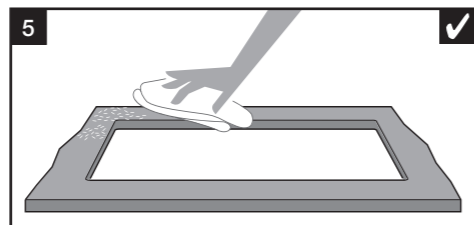

## BLANCO

BLANCO GmbH + Co KG  
 Service  
 Tel.: +49 7045 44-81 419  
 info@blanco.de  
 www.blanco-germany.com

221 403 03/2019

	+2mm / -1mm		C	R	
	A	B			
BLANCO A-STYLE 400-U	400 mm	400 mm	27 mm	22 mm	I
BLANCO A-STYLE 500-U	500 mm	400 mm	27 mm	22 mm	I
BLANCO A-STYLE 340 / 180-U	545 mm	400 mm	27 mm	22 mm	III
BLANCO C-STYLE 400-U	400 mm	400 mm	27 mm	10 mm	I
BLANCO C-STYLE 500-U	500 mm	400 mm	27 mm	10 mm	II
BLANCO C-STYLE 340 / 180-U	545 mm	400 mm	27 mm	10 mm	III
BLANCO S-STYLE 400-U	400 mm	400 mm	22 mm	60 mm	I
BLANCO S-STYLE 500-U	500 mm	400 mm	22 mm	60 mm	I
BLANCO Z-STYLE 400-U	400 mm	400 mm	27 mm	1 mm	I
BLANCO Z-STYLE 500-U	500 mm	400 mm	27 mm	1 mm	II
BLANCO Z-STYLE 340 / 180-U	545 mm	400 mm	27 mm	1 mm	III
BLANCO Z-STYLE 700-U	700 mm	400 mm	27 mm	1 mm	II
BLANCO Z-STYLE 400/400-U	825 mm	400 mm	27 mm	1 mm	IV
BLANCO ANDANO 180-U	180 mm	400 mm	27 mm	22 mm	I
BLANCO ANDANO 340-U	340 mm	400 mm	27 mm	22 mm	I
BLANCO ANDANO 340 / 340-U	705 mm	400 mm	27 mm	22 mm	IV
BLANCO ANDANO 400-U	400 mm	400 mm	27 mm	22 mm	I
BLANCO ANDANO 450-U	450 mm	400 mm	27 mm	22 mm	I
BLANCO ANDANO 500-U	500 mm	400 mm	27 mm	22 mm	I
BLANCO ANDANO 500 / 180-U	705 mm	400 mm	27 mm	22 mm	III
BLANCO ANDANO 700-U	700 mm	400 mm	27 mm	22 mm	II
BLANCO ANDANO 340 / 180-U	545 mm	400 mm	27 mm	22 mm	III
BLANCO ANDANO 400 / 400-U	825 mm	400 mm	27 mm	22 mm	IV
BLANCO ETAGON 500-U	500 mm	400 mm	27 mm	35 mm	I
BLANCO ETAGON 700-U	700 mm	400 mm	27 mm	35 mm	II
BLANCO SUPRA 340-U	340 mm	400 mm	22 mm	60 mm	I
BLANCO SUPRA 340/340-U	715 mm	400 mm	27 mm	60 mm	V
BLANCO SUPRA 400-U	400 mm	400 mm	22 mm	60 mm	I
BLANCO SUPRA 450-U	450 mm	400 mm	22 mm	60 mm	I
BLANCO SUPRA 500-U	500 mm	400 mm	22 mm	60 mm	I
BLANCO YPSILON 340-U	340 mm	420 mm	22 mm	60 mm	I